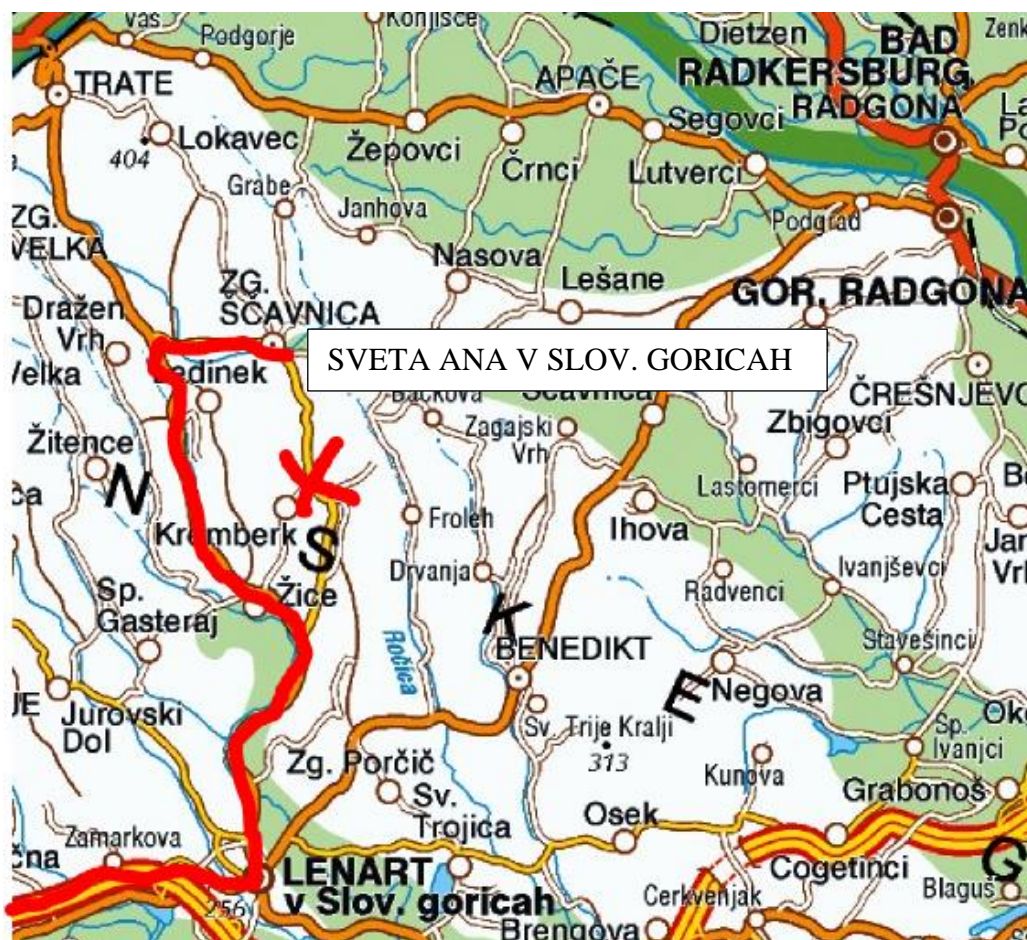

PLANINSKO ORIENTACIJSKO TEKMOVANJE SVETA ANA 2023

V soboto, **21. oktobra 2023**, organizira PD Gornja Radgona Področno orientacijsko tekmovanje v planinski orientaciji za MDO Podravje in MDO Pomurje, ki bo na območju občine Sveta Ana.

Zbor vseh ekip je ob **8.30** pri Osnovni šoli Sveta Ana. Do tja lahko pridete z osebnimi avtomobili ali z lastnim avtobusnim prevozom. Zaradi obnove regionalnih cest je na spodnji karti označena pot vožnje na Sveto Ano. Parkiranje bo pri osnovni šoli.

$\varphi = 46^{\circ}38'54,71''$ $\lambda = 15^{\circ}50'33,77''$

H 356 m

Tekmovanje je organizirano za vse starostne kategorije po Pravilniku za planinska orientacijska tekmovanja, ekipa šteje 3-5 članov, število ekip v posamezni kategoriji ni omejeno, tekmujejo pa lahko tudi ekipe drugih društev in organizacij ter osnovnih in srednjih šol. Z dovoljenjem organizacijskega odbora lahko tekmuje ekipa z dvema članoma.